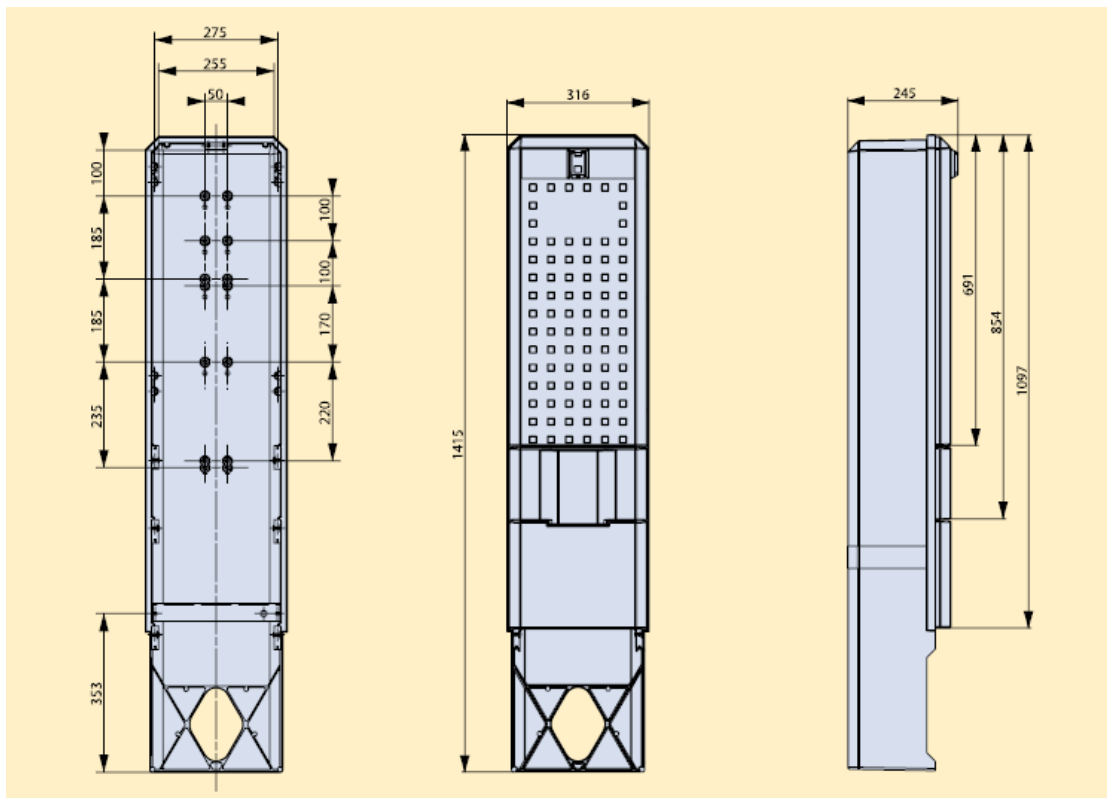

MITAKUVA:

JEAN MULLER
THE NAME FOR SAFETY

Finn_Electric_JM_haar_kaappi_komposiitt_datashet_fi_0915