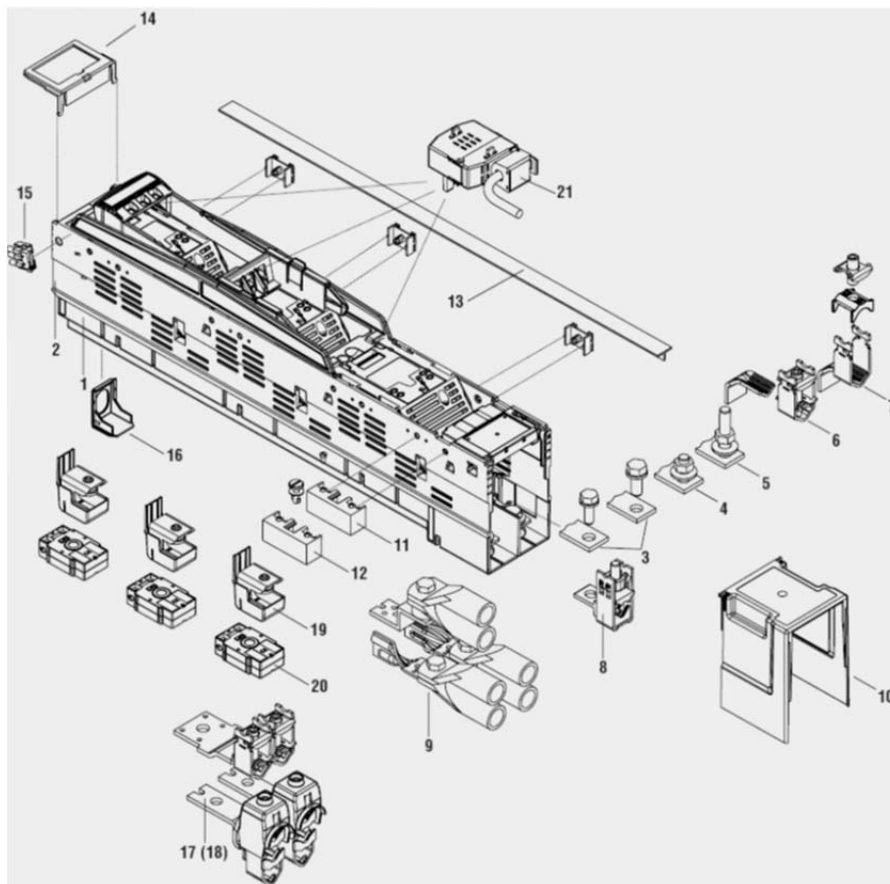

Kokojen 1 – 3 tyypillinen rakenne

Sivuliitäntäinen kytkin avattuna