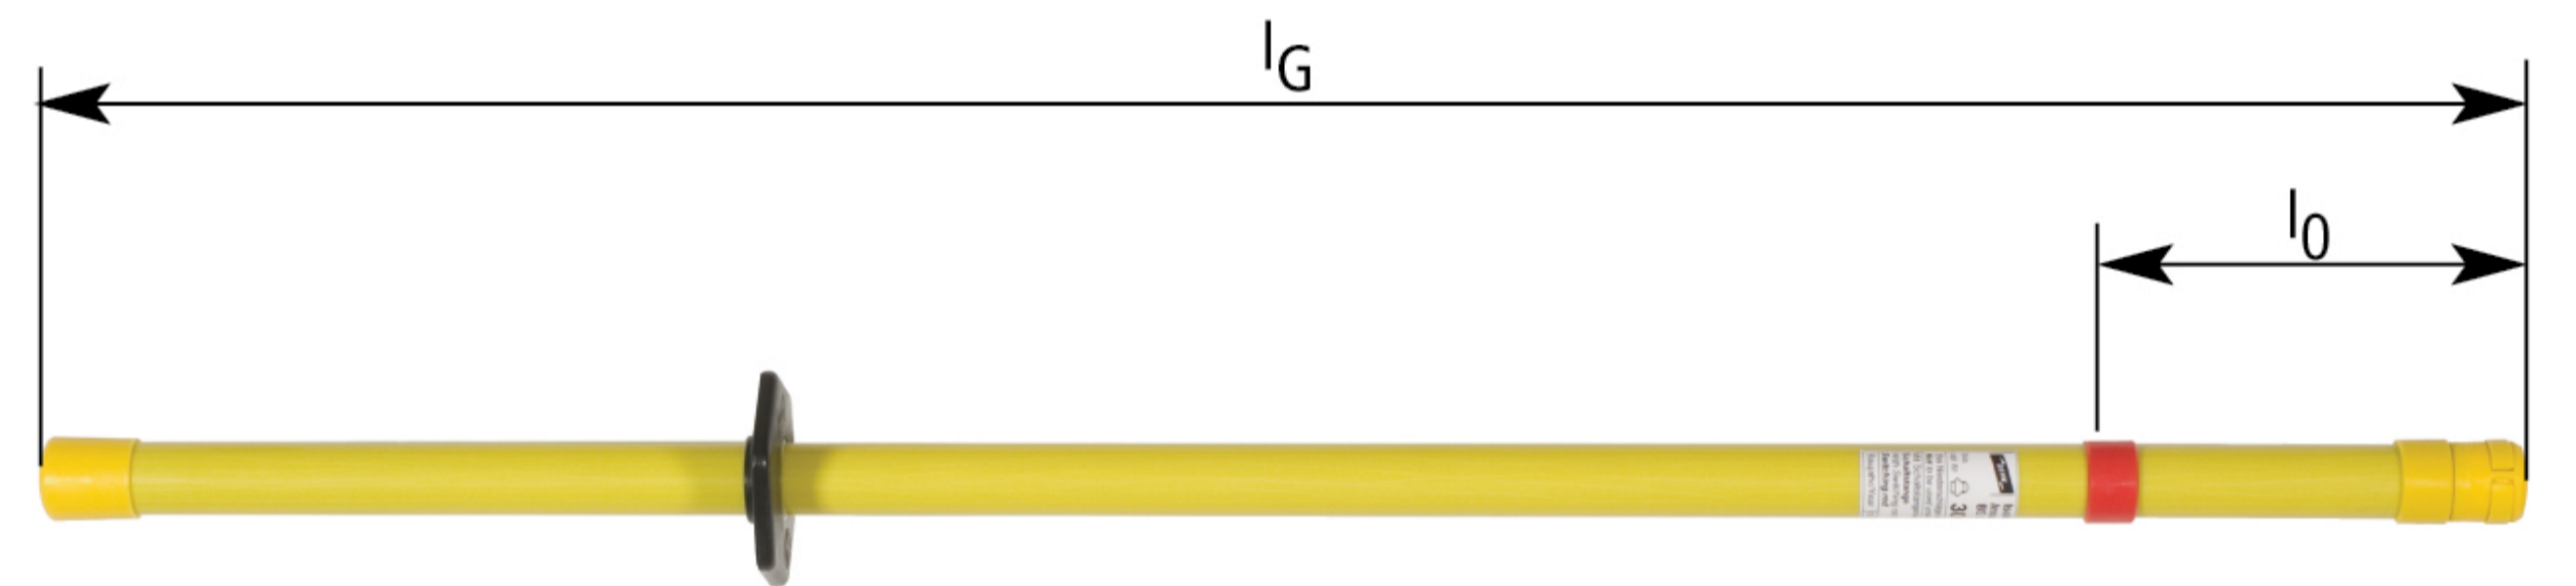

Työmaadoitusvälineet ja eristyssauvat

- laaja valikoima 3-napaisia työmaadoitusvälineitä