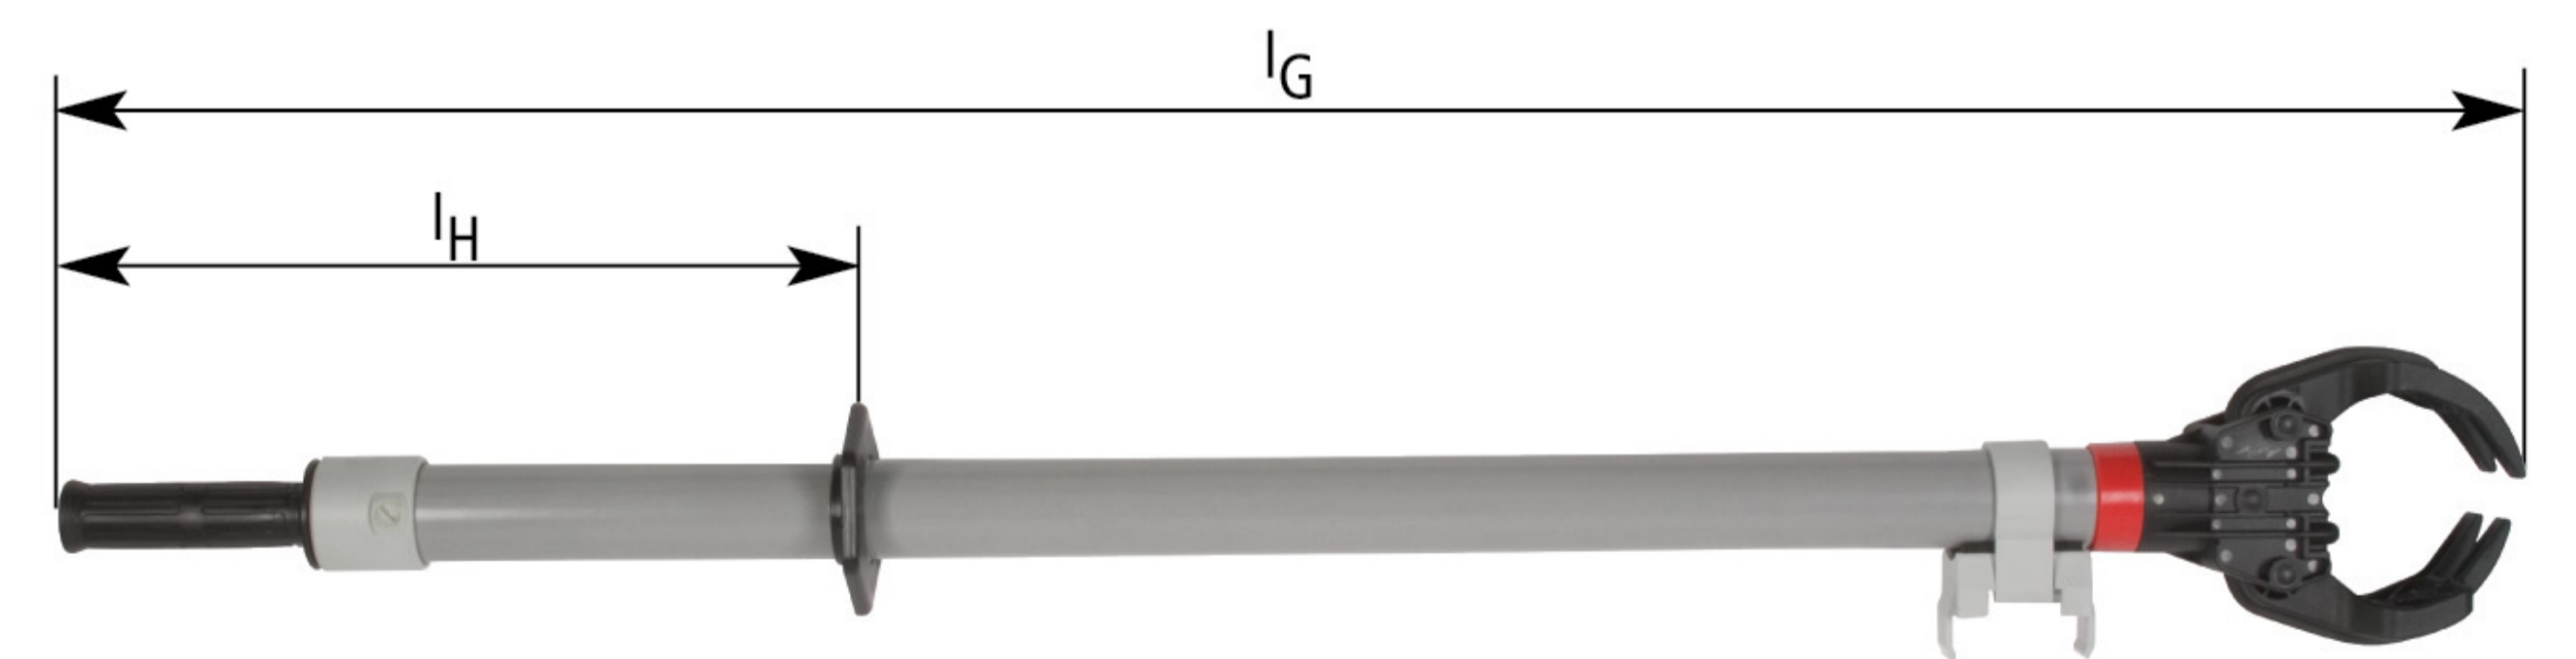

### Sulakkeenvaihtopihdit

- turvallinen ja luotettava tapa SJ- sulakkeen vaihtamiseen
- pihdissä tartuntakynsi, jossa 2 säädettävää haarukkaa
- laaja tartunta- alue: 30–90 mm