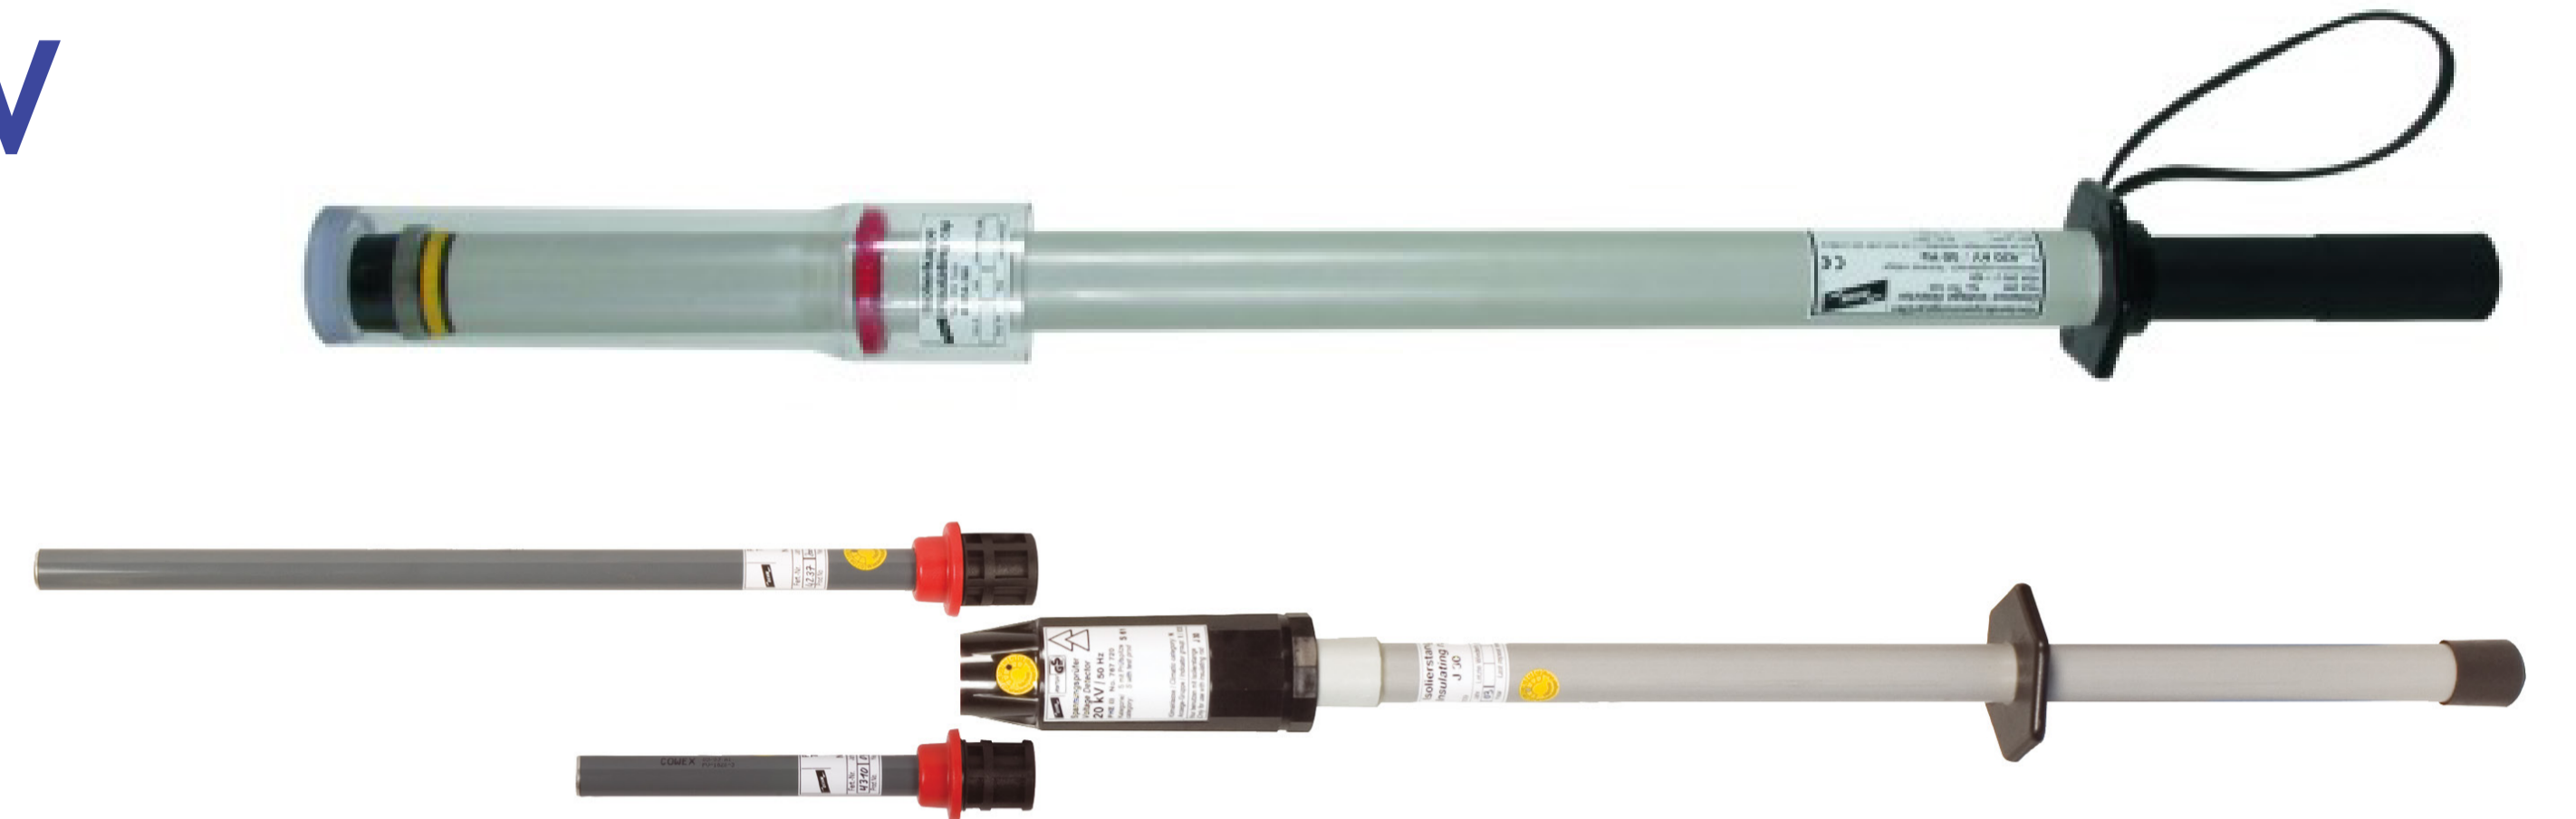

## Jännitteenkoettimet sisä- ja ulkokäyttöön 3-20 kV ja 1-420 kV

- eristeosissa hyvä pintajännitekestoisuus
- hyvin näkyvät led-valoilmaisimet
- PHE3 ja HSA-malleissa myös voimakas akustinen signaali.
- mallit myös sadekäyttöön

### Sulakkeenvaihtopihdit

- turvallinen ja luotettava tapa SJ- sulakkeen vaihtamiseen
- pihdissä tartuntakynsi, jossa 2 säädettävää haarukkaa
- laaja tartunta- alue: 30–90 mm